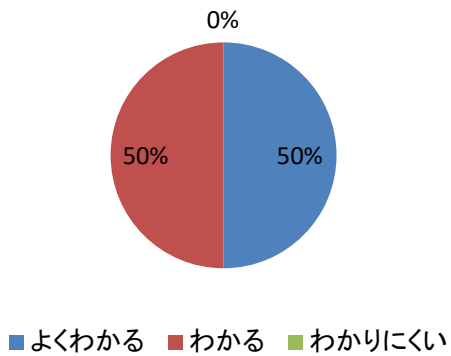

H30キッチンから生まれるサイエンスアンケート結果(お子様)

説明は分かりやすかったですか？

■よくわかる ■わかる ■わかりにくい

実験は難しかったですか？

■かんたん ■ふつう ■むずかしい

理科に興味を持ちましたか？

■はい ■どちらでもない ■いいえ

科学教室にまた参加したいですか？

■はい ■どちらでもない ■いいえ

教室の時間はどうですか？

■みじかい ■ふつう ■ながい

H30キッチンから生まれるサイエンスアンケート結果(保護者様)

小学生向けとして説明は理解しやすいと思いますか？

内容は適当だと思われませんか？

理科に興味を持つきっかけになると思いますか？

別の科学教室があったらまたお子さんと参加したいですか？

教室の開催時間はいかがでしたか？