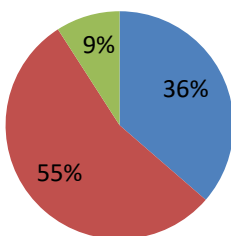

H30キッチンから生まれるサイエンスアンケート結果(お子様)

説明は分かりやすかったですか？

■よくわかる ■わかる ■わかりにくい

実験は難しかったですか？

■かんたん ■ふつう ■むずかしい

理科に興味を持ちましたか？

■はい ■どちらでもない ■いいえ

科学教室にまた参加したいですか？

■はい ■どちらでもない ■いいえ

教室の時間はどうですか？

■みじかい ■ふつう ■ながい

H30キッチンから生まれるサイエンスアンケート結果(保護者様)

小学生向けとして説明は理解しやすいと思いますか？

内容は適当だと思われませんか？

理科に興味を持つきっかけになると思いますか？

別の科学教室があったらまたお子さんと参加したいですか？