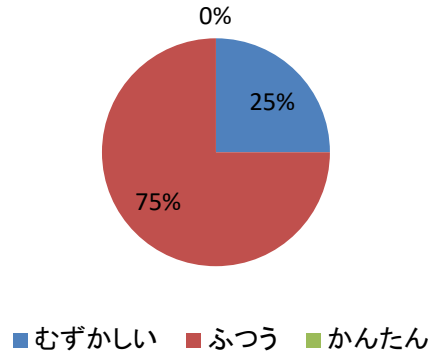

H30キッチンから生まれるサイエンスアンケート結果(お子様)

説明は分かりやすかったですか？

■よくわかる ■わかる ■わかりにくい

実験は難しかったですか？

■かんたん ■ふつう ■むずかしい

理科に興味を持ちましたか？

■はい ■どちらでもない ■いいえ

科学教室にまた参加したいですか？

■はい ■どちらでもない ■いいえ

教室の時間はどうですか？

■みじかい ■ふつう ■ながい

H30キッチンから生まれるサイエンスアンケート結果(保護者様)

小学生向けとして説明は理解しやすいと思いますか？

内容は適当だと思われませんか？

理科に興味を持つきっかけになると思いますか？

別の科学教室があったらまたお子さんと参加したいですか？

教室の開催時間はいかがでしたか？