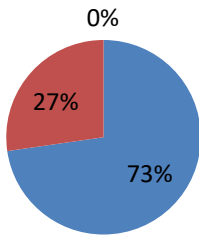

H30キッチンから生まれるサイエンスアンケート結果(お子様)

説明は分かりやすかったですか？

■よくわかる ■わかる ■わかりにくい

実験は難しかったですか？

■かんたん ■ふつう ■むずかしい

理科に興味を持ちましたか？

■はい ■どちらでもない ■いいえ

科学教室にまた参加したいですか？

■はい ■どちらでもない ■いいえ

教室の時間はどうですか？

■みじかい ■ふつう ■ながい

H30キッチンから生まれるサイエンスアンケート結果(保護者様)

小学生向けとして説明は理解しやすいと思いますか？

内容は適当だと思われませんか？

理科に興味を持つきっかけになると思いますか？

別の科学教室があったらまたお子さんと参加したいですか？