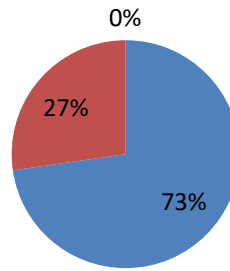

H30キッチンから生まれるサイエンスアンケート結果(お子様)

説明は分かりやすかったですか？

■よくわかる ■わかる ■わかりにくい

実験は難しかったですか？

■かんたん ■ふつう ■むずかしい

理科に興味を持ちましたか？

■はい ■どちらでもない ■いいえ

科学教室にまた参加したいですか？

■はい ■どちらでもない ■いいえ

教室の時間はどうですか？

■みじかい ■ふつう ■ながい

H30キッチンから生まれるサイエンスアンケート結果(保護者様)

小学生向けとして説明は理解しやすいと思いますか？

内容は適当だと思われませんか？

理科に興味を持つきっかけになると思いますか？

別の科学教室があったらまたお子さんと参加したいですか？